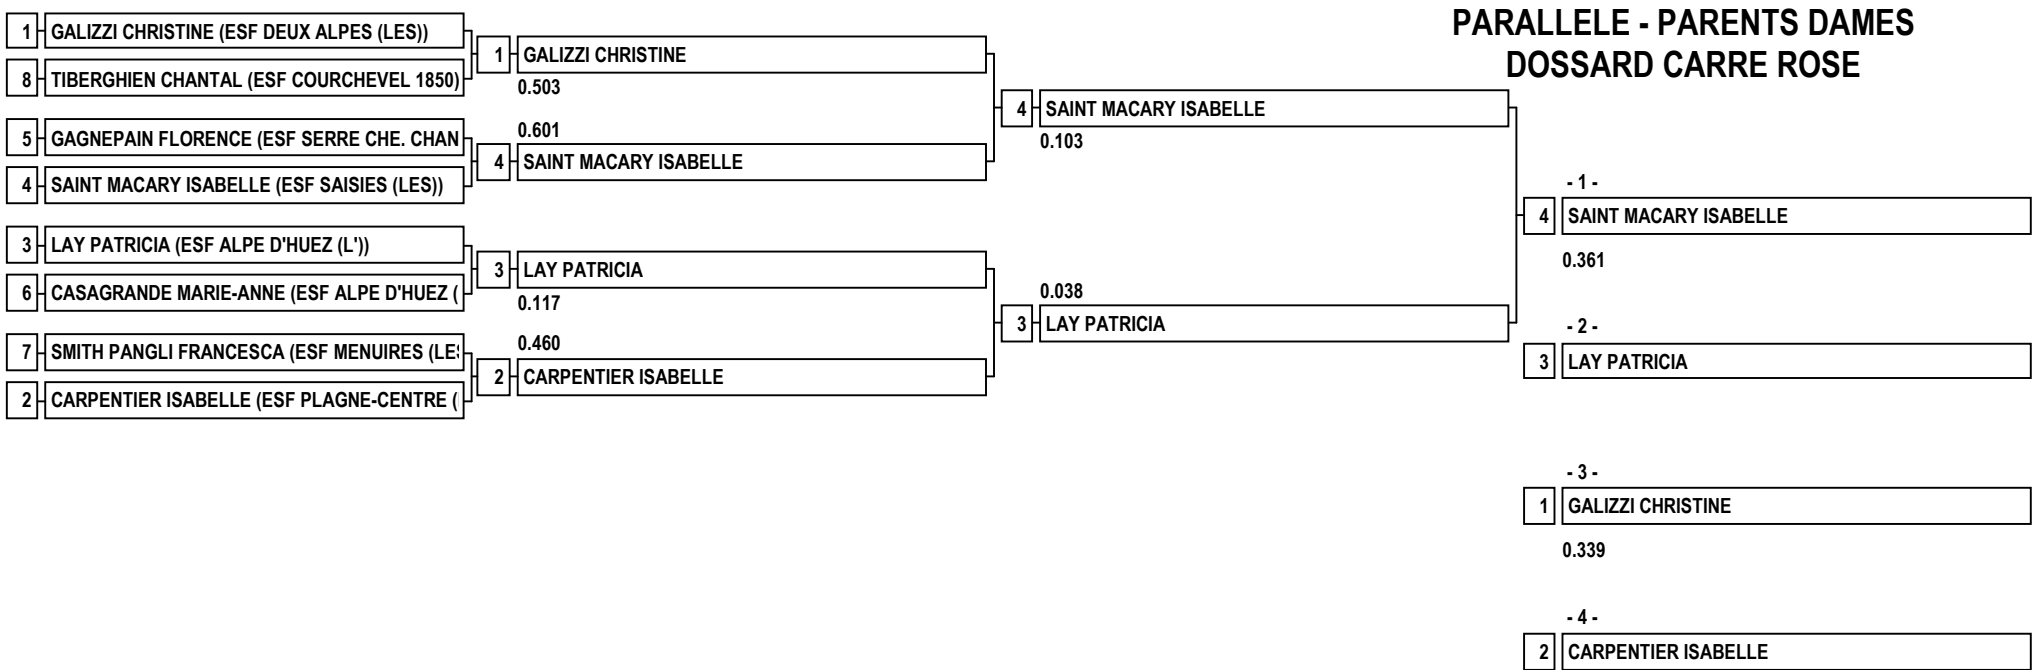

PARALLELE - PARENTS DAMES DOSSARD CARRE ROSE

Podium

- 1 - SAINTE MACARY ISABELLE (ESF SAISIES (LES))
- 2 - LAY PATRICIA (ESF ALPE D'HUEZ (L'))
- 3 - GALIZZI CHRISTINE (ESF DEUX ALPES (LES))
- 4 - CARPENTIER ISABELLE (ESF PLAGNE-CENTRE (LA))