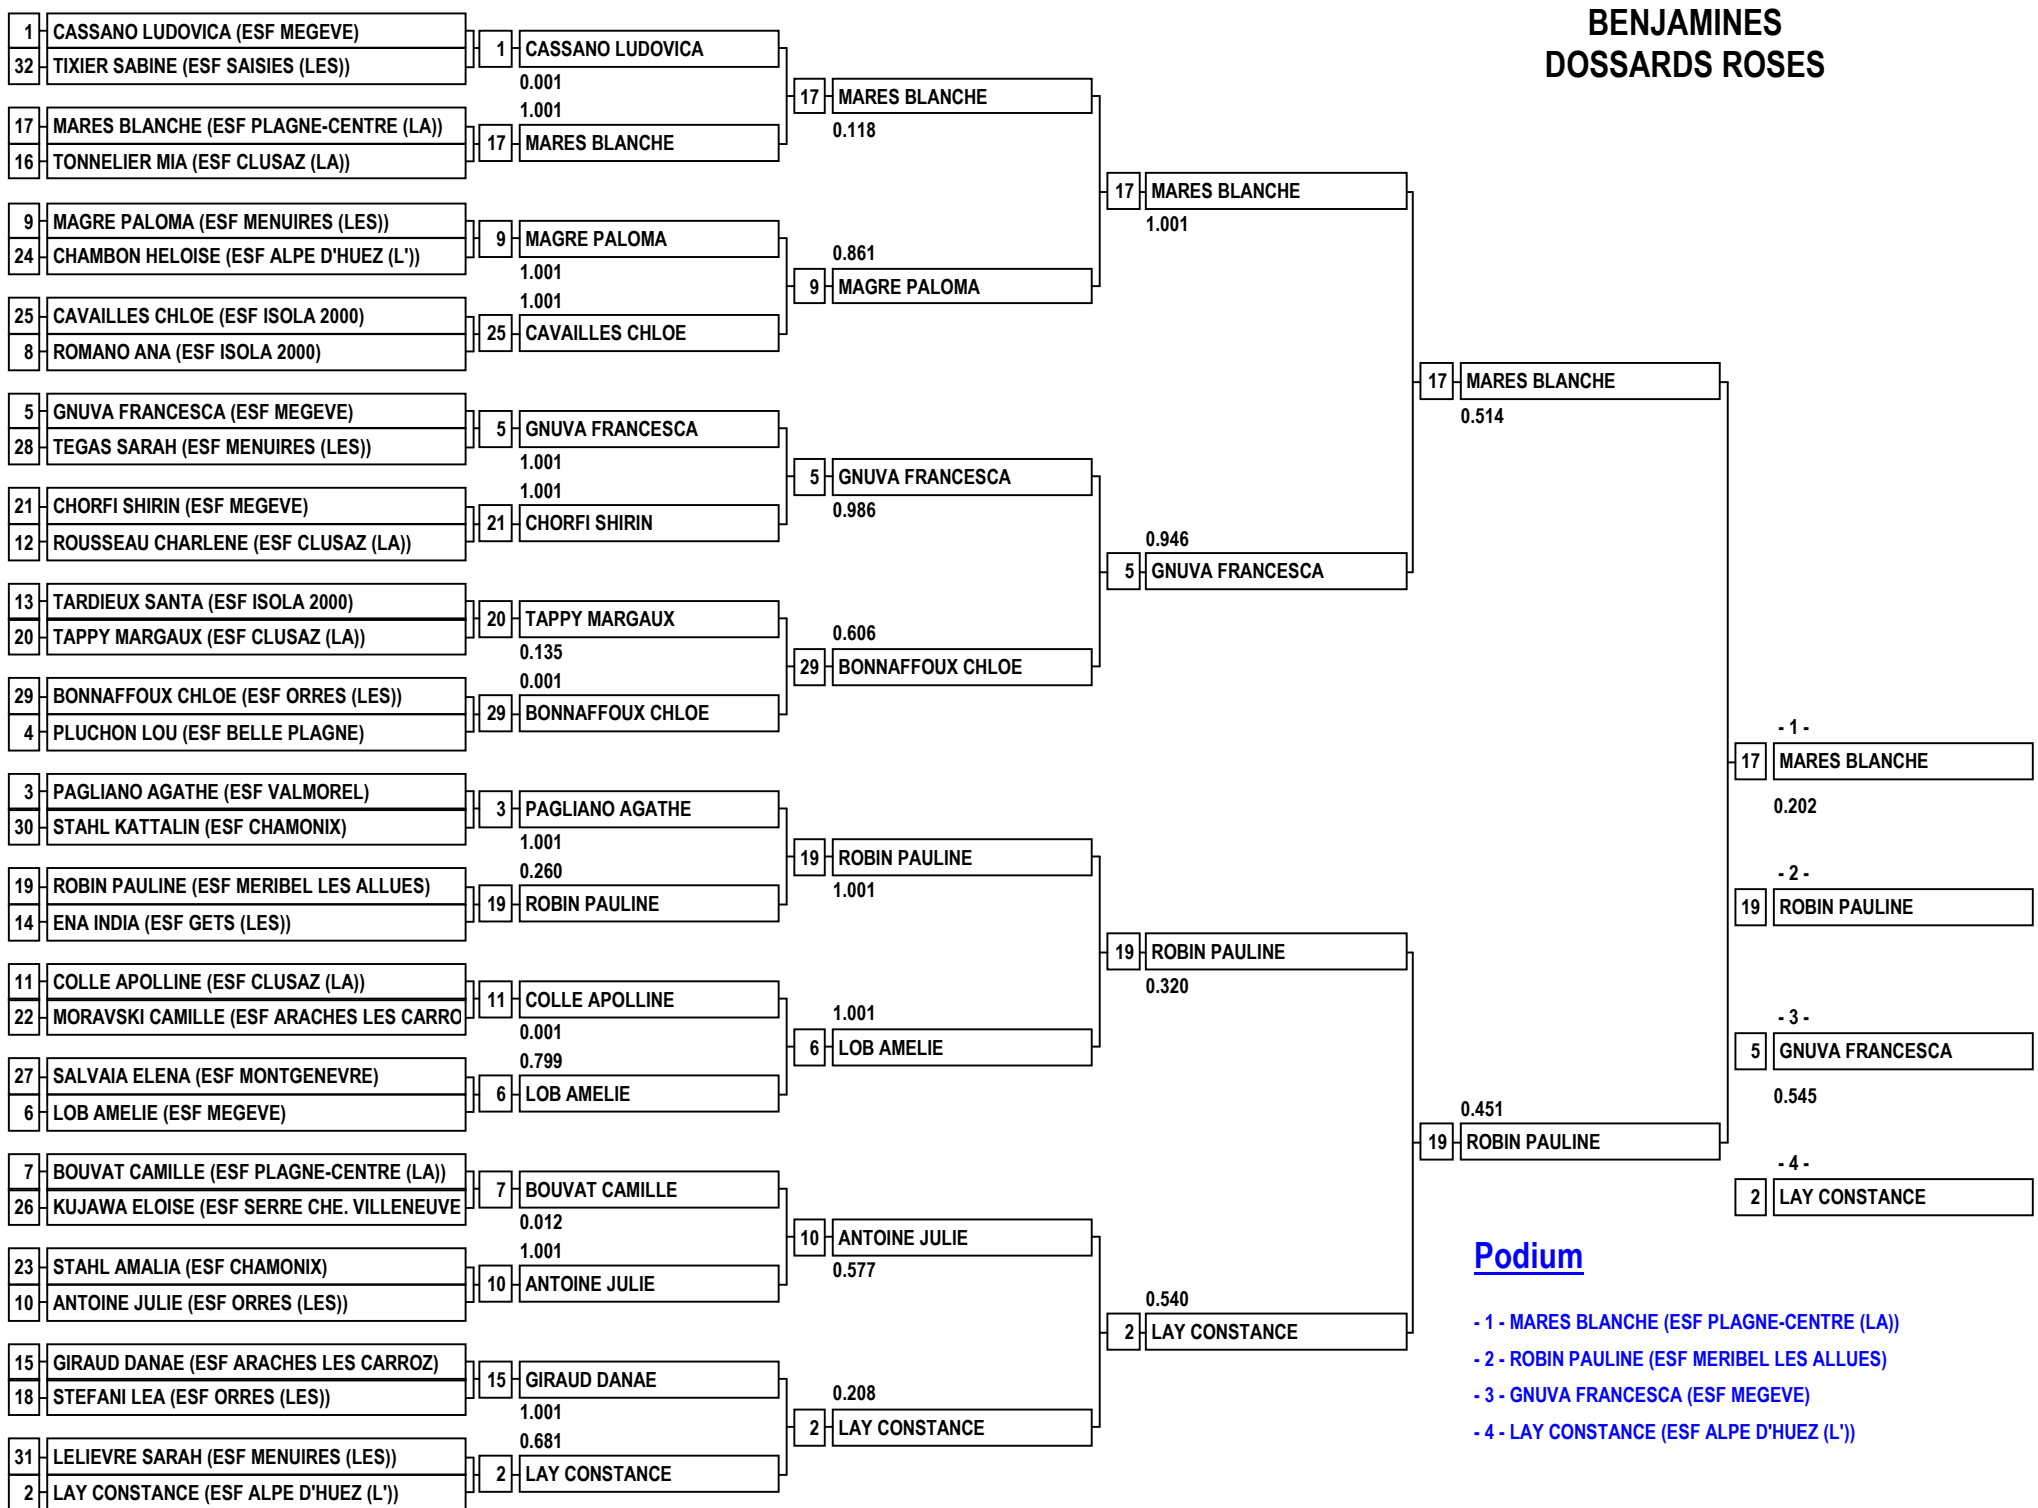

BENJAMINES DOSSARDS ROSES

Podium

- 1 - MARES BLANCHE (ESF PLAGNE-CENTRE (LA))
- 2 - ROBIN PAULINE (ESF MERIBEL LES ALLUES)
- 3 - GNUVA FRANCESCA (ESF MEGEVE)
- 4 - LAY CONSTANCE (ESF ALPE D'HUEZ (L'))